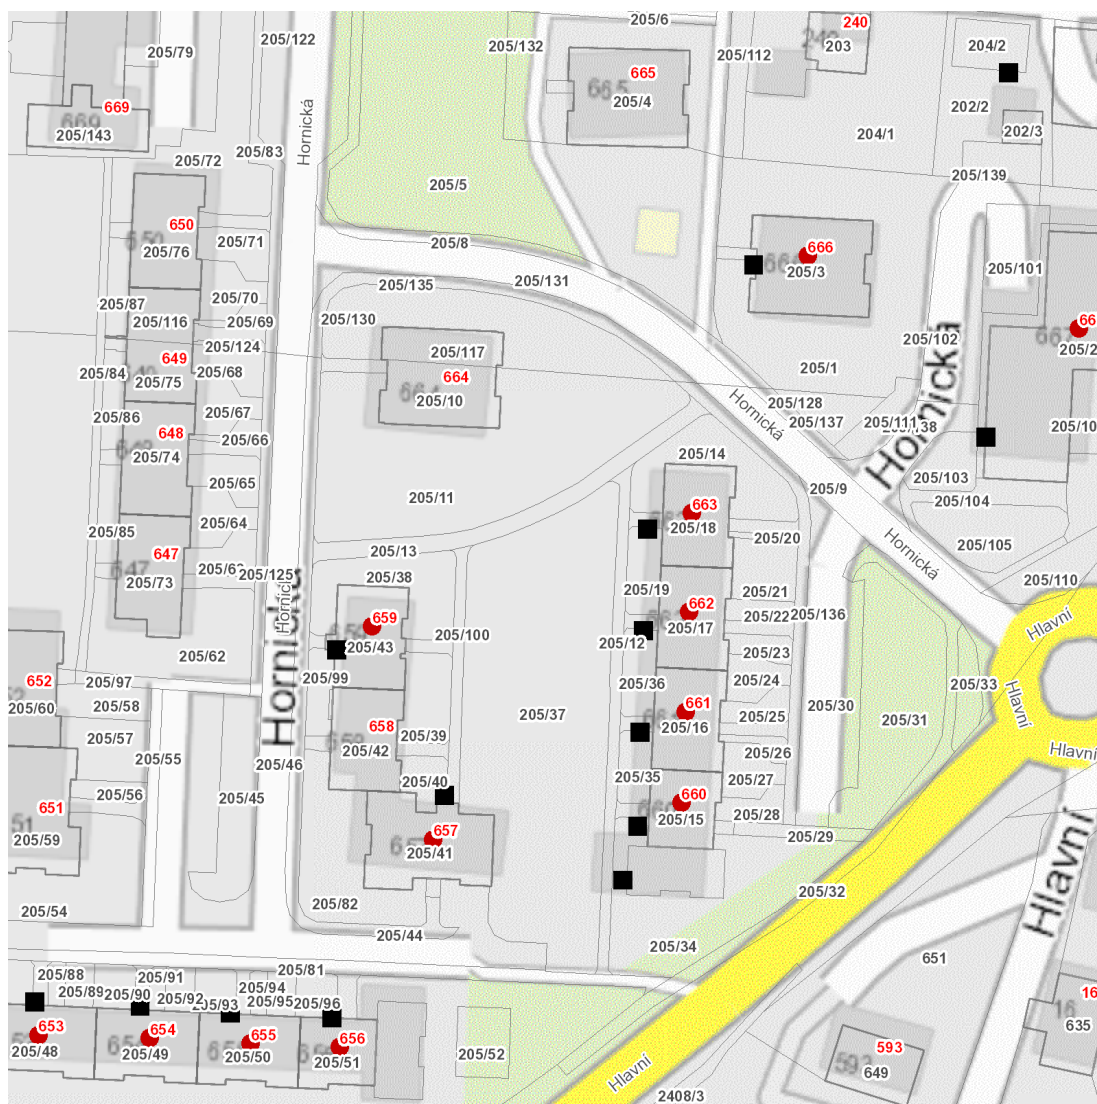

dne **23. 4. 2026** od **7:30** do **19:00** hodin

Plánovaná odstávka zahrnuje tyto lokality:**Albrechtice (okres Karviná)**

Hlavní: č. p. 667

Hornická: č. p. 653-657, 659-663, 666

UPOZORNĚNÍ

Dotčené zařízení distribuční soustavy je nutné i v době odstávky považovat za zařízení pod napětím, a proto vás žádáme o dodržení všech zásad bezpečnosti a provedení opatření potřebných k zamezení případných škod na zdraví a majetku. | Provozovatelé výroben elektřiny jsou povinni zajistit přerušeni dodávky elektřiny z výroby do vypnutého úseku distribuční soustavy.

dne 23. 4. 2026 od 7:30 do 19:00 hodin**Orientační mapový podklad odstávkou dotčených lokalit****VYSVĚTLIVKY**

- – adresy dotčené odstávkou elektřiny
- – místa připojení k elektrické síti dotčená odstávkou

INFORMACE ZASLÁNA

IDDS: tudbvzd (Obec Albrechtice)