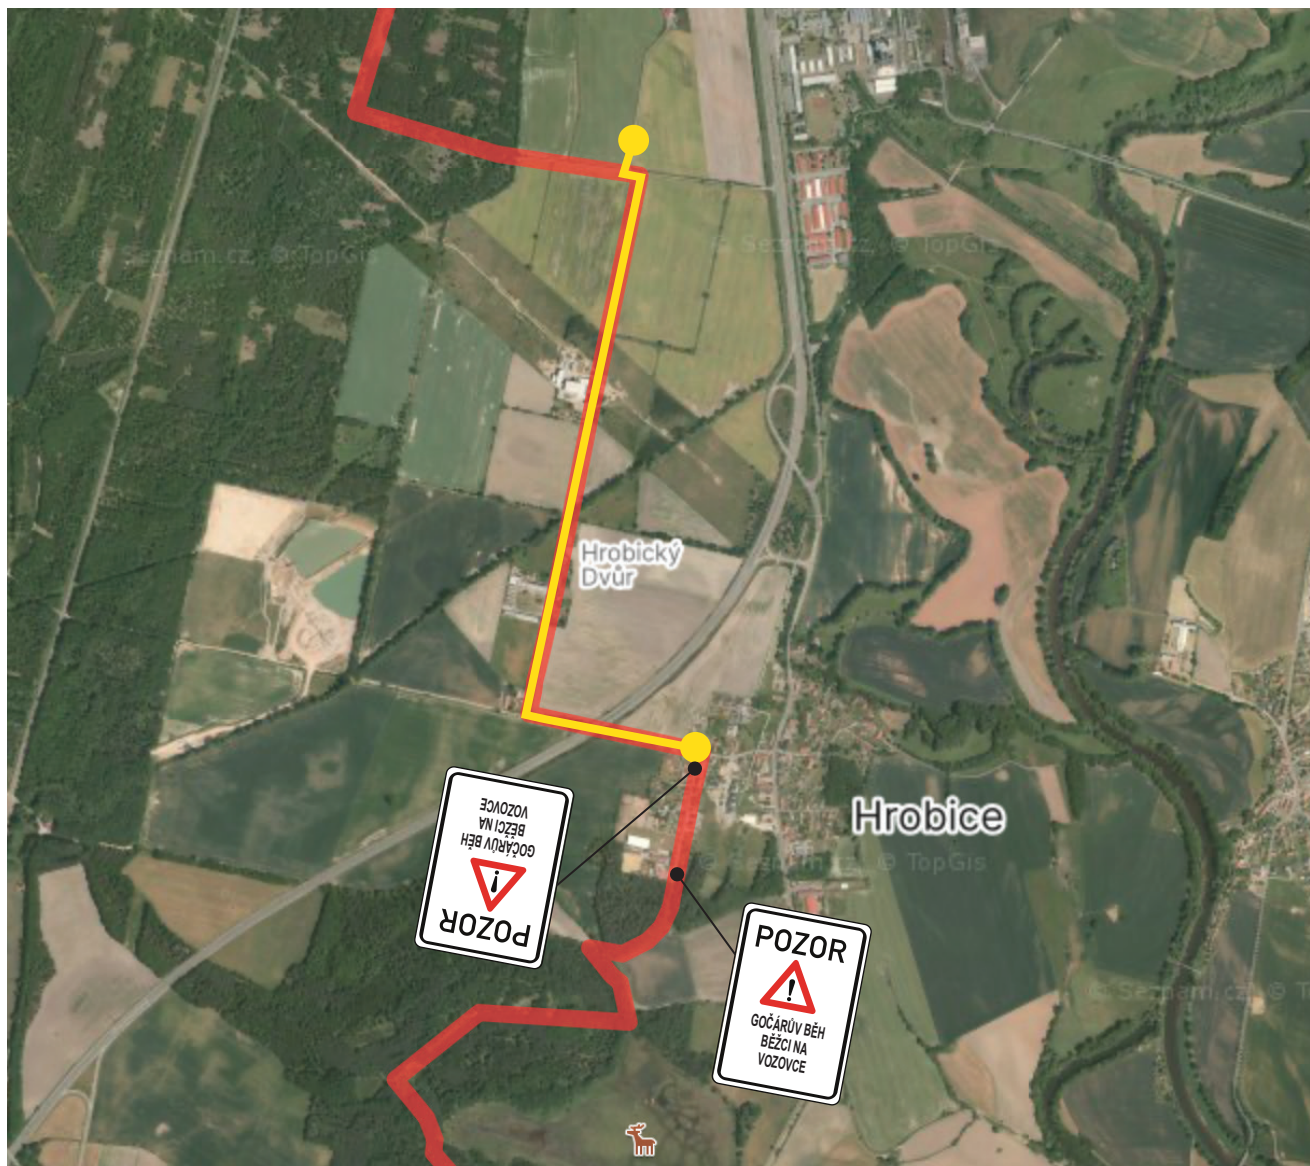

HROBICE

Body na mapě

<https://mapy.com/s/besabujega>

7 - Hrobice

IP22