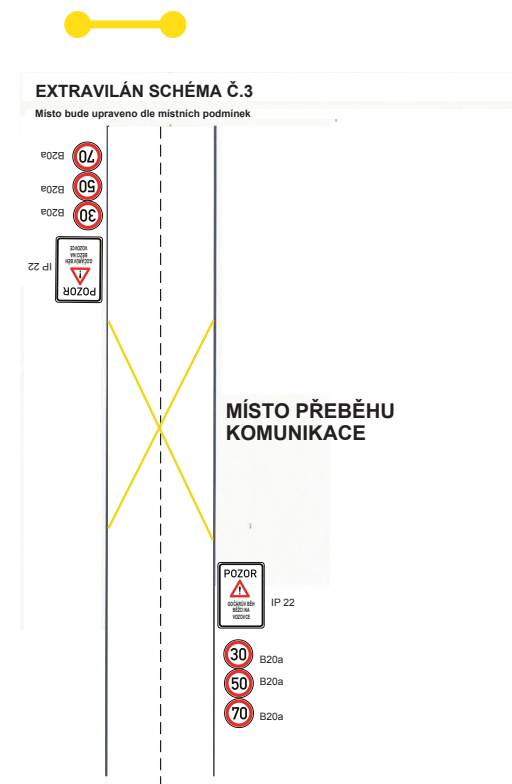

GOČÁRŮV BĚH 2026 - umístění dopravních značek

Odkaz na mapu: <https://mapy.com/s/fupolutofu>

Bod na mapě:

1 - lávka Pardubice. Za asistence MP Pardubice

IP22

BROZANY - RÁBY

Body na mapě <https://mapy.com/s/besabujega>

2 - Brozany

3 - přeběh silnice Ráby - Kunětice. Za asistence SDH Kunětice.

IP22

KUNĚTICKÁ HORA

Body na mapě <https://mapy.com/s/besabujega>

4 - Ráby - Za asistence SDH Kunětice.

5 - Kunětická hora - přeběh silnice Ráby - Němčice. Za asistence SDH Kunětice.

IP22

HROBICE

Body na mapě <https://mapy.com/s/besabujega>

6 - Přeběh silnice 324

ČEPERKA

Body na mapě <https://mapy.com/s/besabujega>

8 - Čeperka

IP22

OPATOVICE

Body na mapě <https://mapy.com/s/besabujega>

9 - Opatovice nad Labem

Za asistence Obecní policie Opatovice - - -

OPATOVICE

Body na mapě <https://mapy.com/s/besabujega>

10, 11 - Opatovice nad Labem