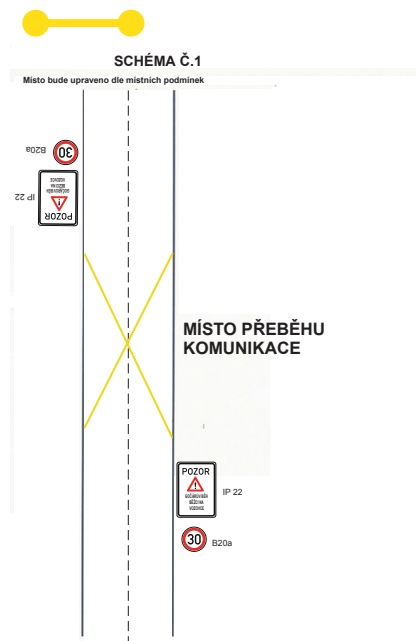

GOČÁRŮV BĚH 2026 - umístění dopravních značek

Odkaz na mapu: <https://mapy.com/s/fupolutofu>

Bod na mapě:

1 - lávka Pardubice. Za asistence MP Pardubice

IP22

BROZANY - RÁBY

Body na mapě <https://mapy.com/s/besabujega>

2 - Brozany

3 - přeběh silnice Ráby - Kunětice. Za asistence SDH Kunětice.

IP22

KUNĚTICKÁ HORA

Body na mapě <https://mapy.com/s/besabujega>

4 - Ráby - Za asistence SDH Kunětice.

5 - Kunětická hora - přeběh silnice Ráby - Němčice. Za asistence SDH Kunětice.

IP22

HROBICE

Body na mapě <https://mapy.com/s/besabujega>

6 - Přeběh silnice 324

ČEPERKA

Body na mapě <https://mapy.com/s/besabujega>

8 - Čeperka

IP22

OPATOVICE

Body na mapě <https://mapy.com/s/besabujega>

9 - Opatovice nad Labem

Za asistence Obecní policie Opatovice - - -

OPATOVICE

Body na mapě <https://mapy.com/s/besabujega>

10, 11 - Opatovice nad Labem