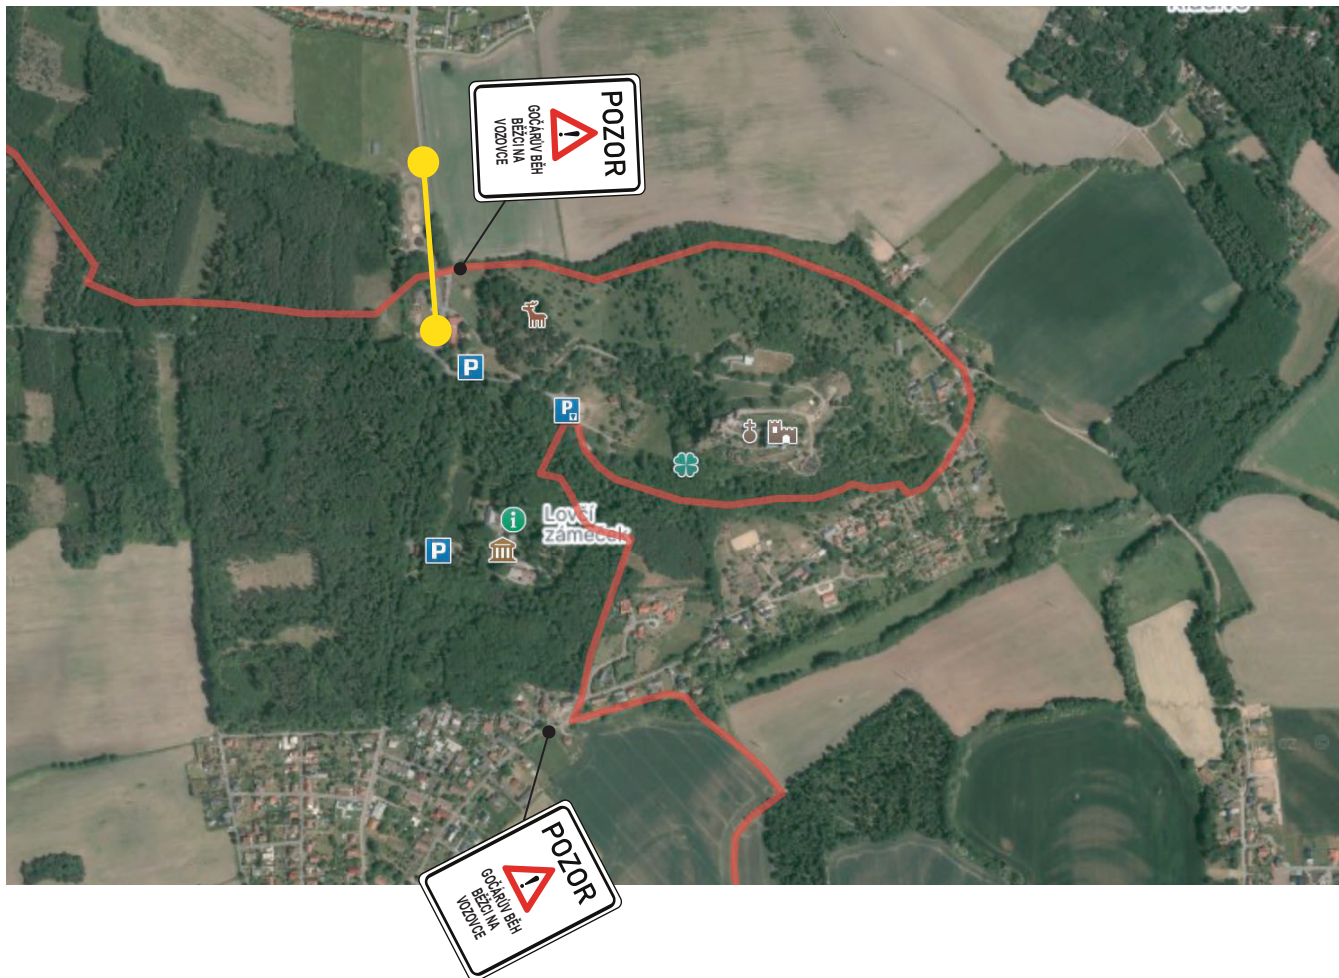

GOČÁRŮV BĚH 2026 - umístění dopravních značek

Odkaz na mapu: <https://mapy.com/s/fupolutofu>

Bod na mapě:

1 - lávka Pardubice. Za asistence MP Pardubice

IP22

BROZANY - RÁBY

Body na mapě <https://mapy.com/s/besabujega>

2 - Brozany

3 - přeběh silnice Ráby - Kunětice. Za asistence SDH Kunětice.

IP22

KUNĚTICKÁ HORA

Body na mapě <https://mapy.com/s/besabujega>

4 - Ráby - Za asistence SDH Kunětice.

5 - Kunětická hora - přeběh silnice Ráby - Němčice. Za asistence SDH Kunětice.

IP22

HROBICE

Body na mapě <https://mapy.com/s/besabujega>

6 - Přeběh silnice 324

ČEPERKA

Body na mapě <https://mapy.com/s/besabujega>

8 - Čeperka

IP22

12, 13 - Opatovice nad Labem - Vysoká nad Labem.