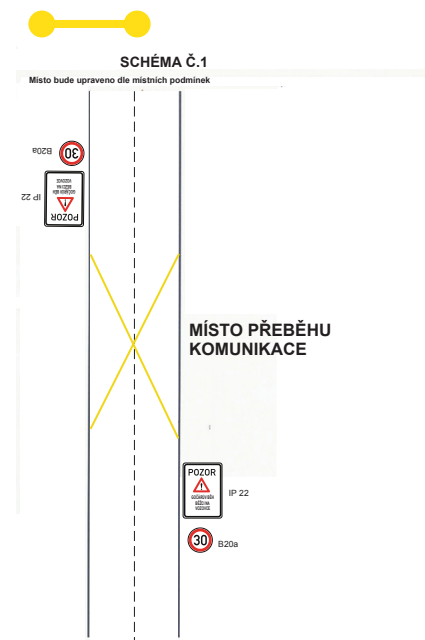

HROBICE

Body na mapě

<https://mapy.com/s/besabujega>

7 - Hrobice

IP22