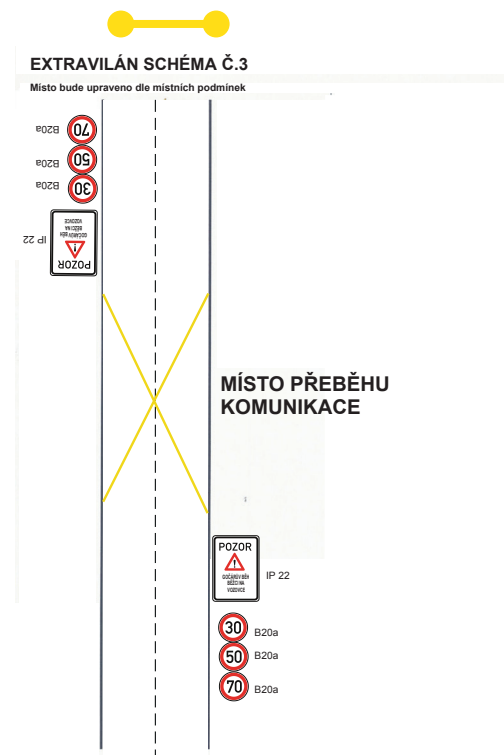

GOČÁRŮV BĚH 2026 - umístění dopravních značek

Odkaz na mapu: <https://mapy.com/s/fupolutofu>

Bod na mapě:

1 - lávka Pardubice. Za asistence MP Pardubice

IP22

BROZANY - RÁBY

Body na mapě <https://mapy.com/s/besabujega>

2 - Brozany

3 - přeběh silnice Ráby - Kunětice. Za asistence SDH Kunětice.

IP22

KUNĚTICKÁ HORA

Body na mapě <https://mapy.com/s/besabujega>

4 - Ráby - Za asistence SDH Kunětice.

5 - Kunětická hora - přeběh silnice Ráby - Němčice. Za asistence SDH Kunětice.

IP22

HROBICE

Body na mapě <https://mapy.com/s/besabujega>

6 - Přeběh silnice 324

ČEPERKA

Body na mapě <https://mapy.com/s/besabujega>

8 - Čeperka

IP22