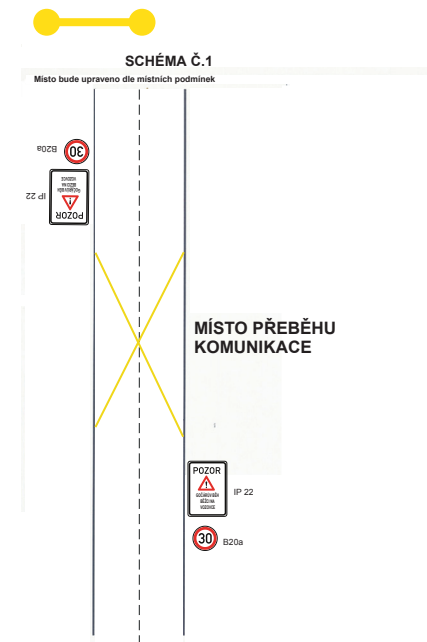

GOČÁRŮV BĚH 2026 - umístění dopravních značek

Odkaz na mapu: <https://mapy.com/s/fupolutofu>

Bod na mapě:

1 - lávka Pardubice. Za asistence MP Pardubice

IP22

BROZANY - RÁBY

Body na mapě <https://mapy.com/s/besabujega>

2 - Brozany

3 - přeběh silnice Ráby - Kunětice. Za asistence SDH Kunětice.

IP22

KUNĚTICKÁ HORA

Body na mapě <https://mapy.com/s/besabujega>

4 - Ráby - Za asistence SDH Kunětice.

5 - Kunětická hora - přeběh silnice Ráby - Němčice. Za asistence SDH Kunětice.

IP22

HROBICE

Body na mapě <https://mapy.com/s/besabujega>

6 - Přeběh silnice 324

ČEPERKA

Body na mapě <https://mapy.com/s/besabujega>

8 - Čeperka

IP22

OPATOVICE

Body na mapě <https://mapy.com/s/besabujega>

9 - Opatovice nad Labem

Za asistence Obecní policie Opatovice - - -

OPATOVICE

Body na mapě <https://mapy.com/s/besabujega>

10, 11 - Opatovice nad Labem