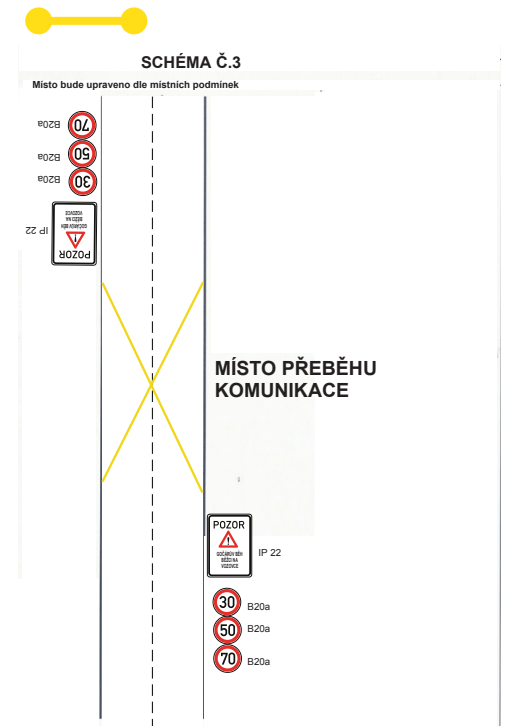

GOČÁRŮV BĚH 2026 - umístění dopravních značek

Odkaz na mapu: <https://mapy.com/s/fupolutofu>

Bod na mapě:

1 - lávka Pardubice. Za asistence MP Pardubice

IP22

BROZANY - RÁBY

Body na mapě <https://mapy.com/s/besabujega>

2 - Brozany

3 - přeběh silnice Ráby - Kunětice. Za asistence SDH Kunětice.

IP22

KUNĚTICKÁ HORA

Body na mapě <https://mapy.com/s/besabujega>

4 - Ráby - Za asistence SDH Kunětice.

5 - Kunětická hora - přeběh silnice Ráby - Němčice. Za asistence SDH Kunětice.

IP22

HROBICE

Body na mapě <https://mapy.com/s/besabujega>

6 - Přeběh silnice 324

ČEPERKA

Body na mapě <https://mapy.com/s/besabujega>

8 - Čeperka

IP22