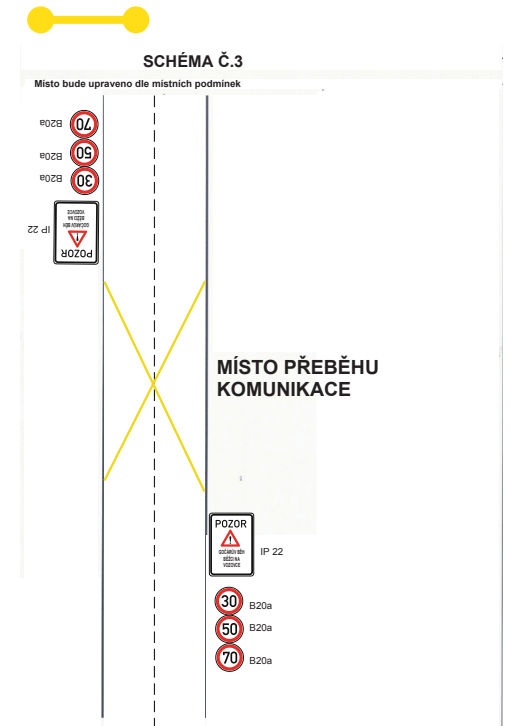

GOČÁRŮV BĚH 2026 - umístění dopravních značek

Odkaz na mapu: <https://mapy.com/s/fupolutofu>

Bod na mapě:

1 - lávka Pardubice. Za asistence MP Pardubice

IP22

BROZANY - RÁBY

Body na mapě <https://mapy.com/s/besabujega>

2 - Brozany

3 - přeběh silnice Ráby - Kunětice. Za asistence SDH Kunětice.

IP22

KUNĚTICKÁ HORA

Body na mapě <https://mapy.com/s/besabujega>

4 - Ráby - Za asistence SDH Kunětice.

5 - Kunětická hora - přeběh silnice Ráby - Němčice. Za asistence SDH Kunětice.

IP22

HROBICE

Body na mapě <https://mapy.com/s/besabujega>

6 - Přeběh silnice 324

ČEPERKA

Body na mapě <https://mapy.com/s/besabujega>

8 - Čeperka

IP22