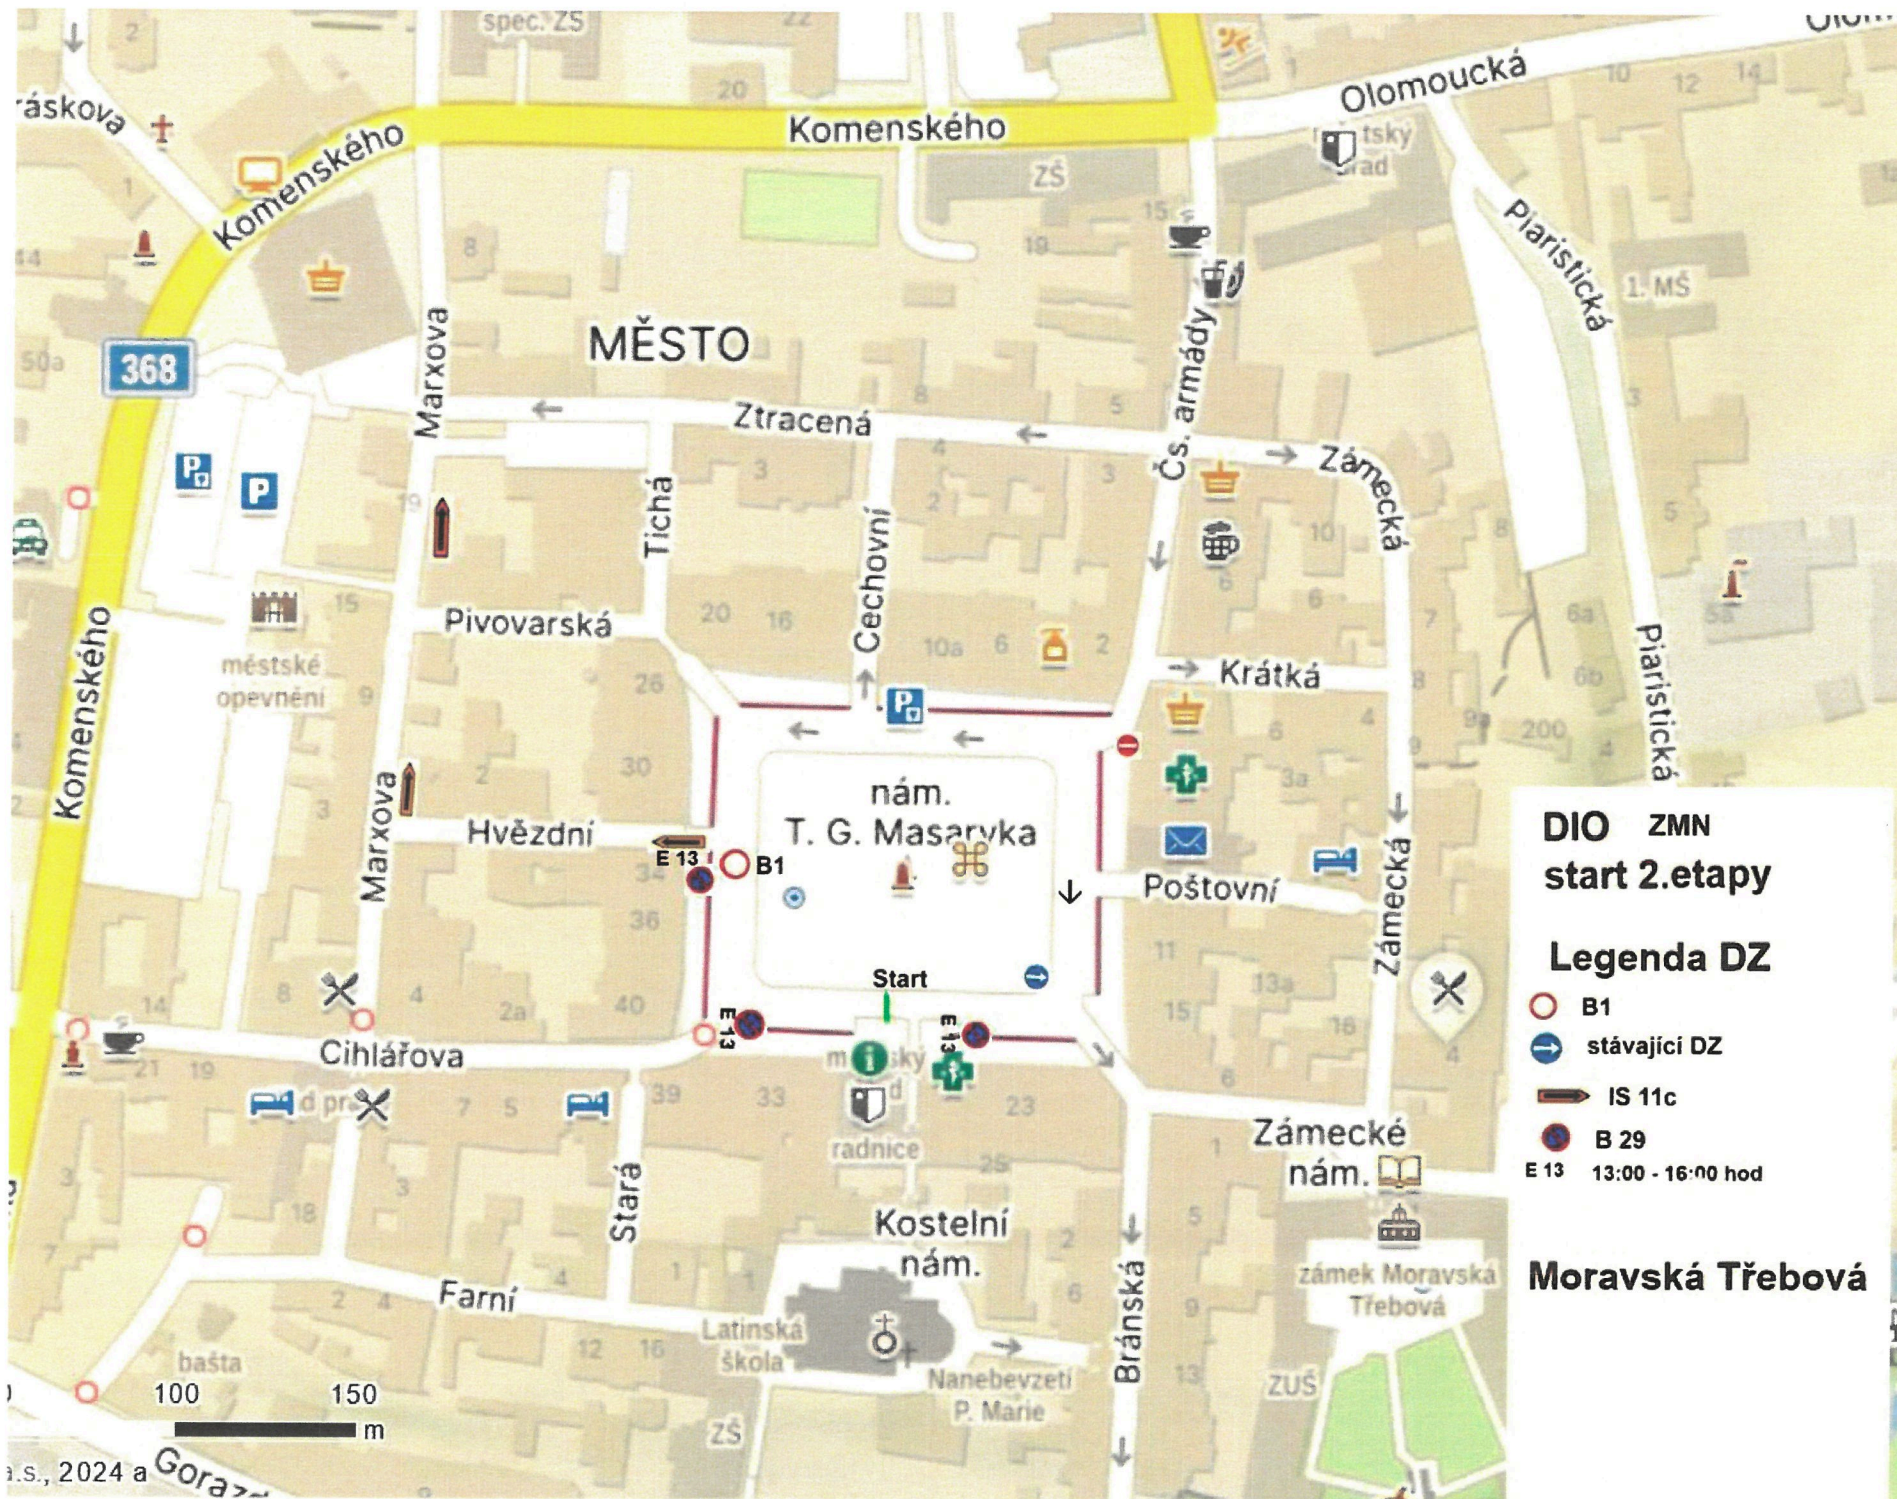

JEVIČKO

Závod míru nejmladších

1. etapa trasa objížďek

uzavírka Svitavská ul.

Dopravní značení

8,00 - 12,00 hod

- IS 11c 
- B 24a 
- B 1 
- B 2 
- Na Rybníku 
- IP 10a 
- A 22 
- E 13  cyklistický závod
- Pořadatel
- IP 22 

2. etapa

- IS - 11c** značení objížd'ky
- E13** - CYKLISTICKÝ ZÁVOD
- B1** - zákaz vjezdu všech vozidel
- IS 11a** Nový Dvůr
- Z2** Zábрана pro označení uzavírky

**Trasa objížděk 3. etapa
ZMN - uzavřený úsek
9,00- 10:30hod**

4. ETAPA ZMN

**Časovka Jednotlivců
5. etapa ZMN Jevíčko**

LEGENDA DZ:

-  IP22
-  IS11a
-  B1
-  IP10a
-  E3a
-  E13
-  IS11c
-  Policie ČR
-  Pořadatel

-  uzavřená trasa
-  objízdňá trasa