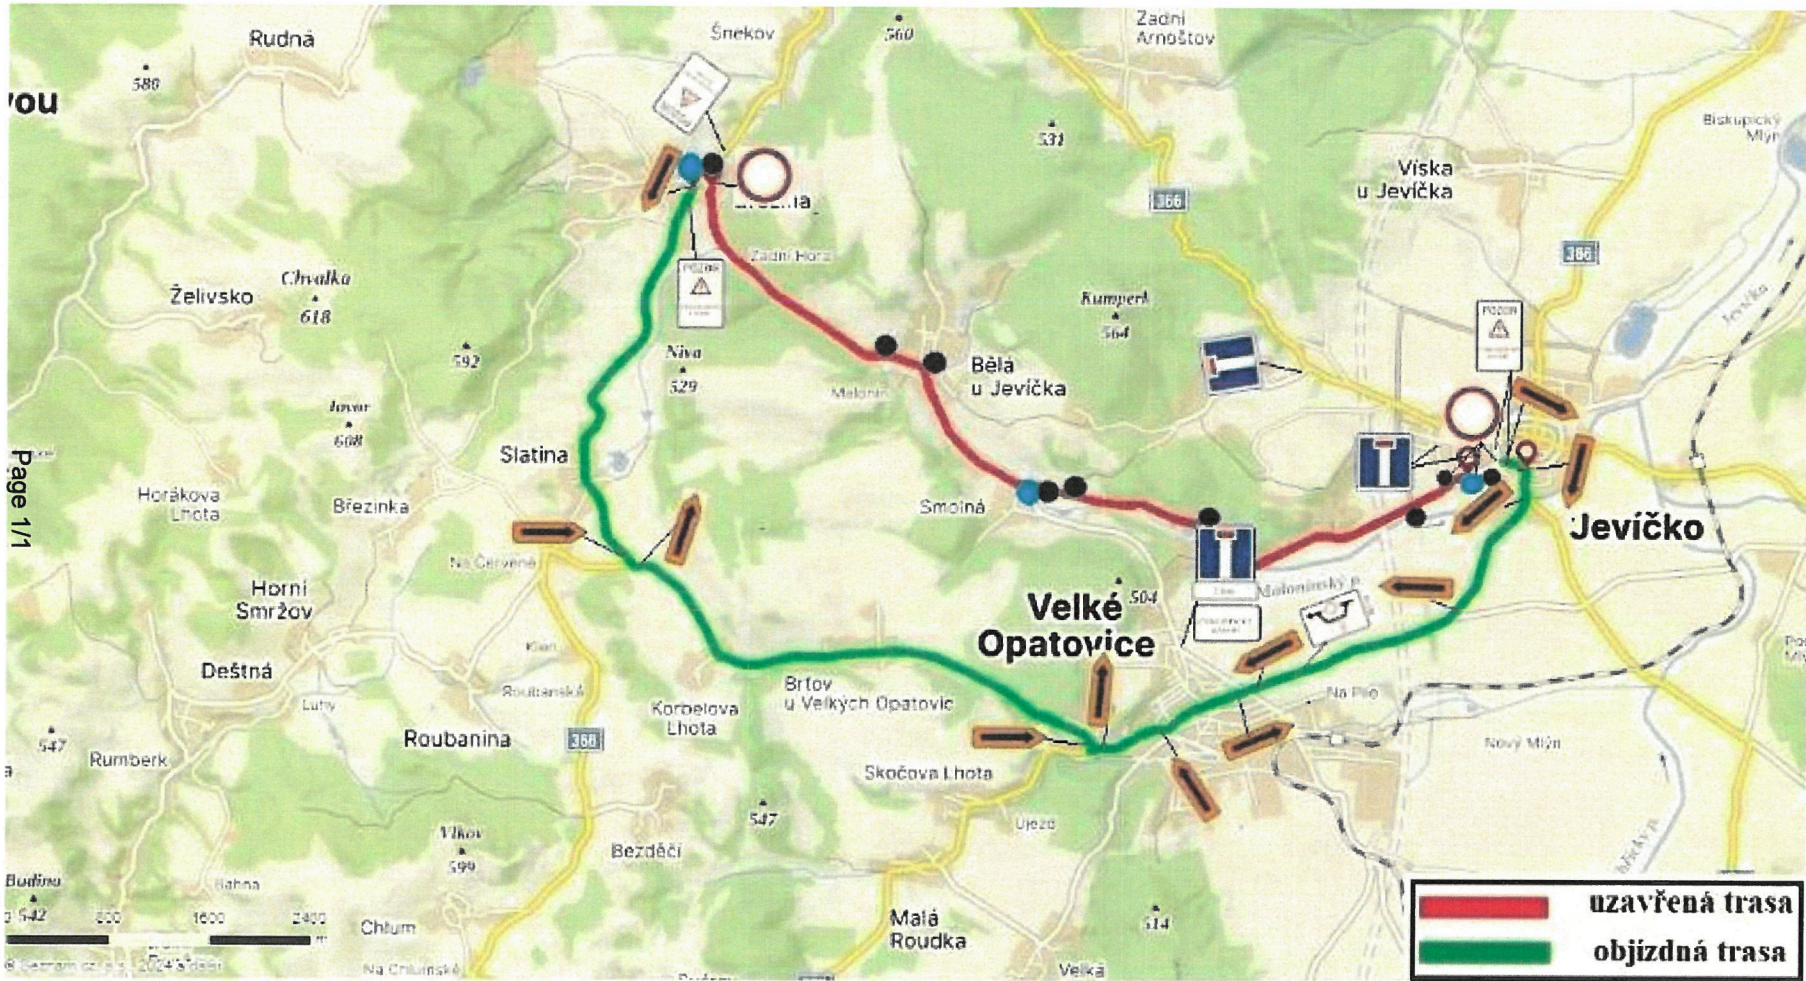

JEVIČKO

Závod míru nejmladších

1. etapa trasa objížďek

uzavírka Svitavská ul.

Dopravní značení

8,00 - 12,00 hod

- IS 11c 
- B 24a 
- B 1 
- B 2 
- Na Rybníku 
- IP 10a 
- A 22 
- E 13  cyklistický závod
- Pořadatel
- IP 22 

2. etapa

- IS - 11c** značení objížd'ky
- E13** - CYKLISTICKÝ ZÁVOD
- B1** - zákaz vjezdu všech vozidel
- IS 11a** Nový Dvůr
- Z2** Zábрана pro označení uzavírky

**Trasa objížděk 3. etapa
ZMN - uzavřený úsek
9,00- 10:30hod**

4. ETAPA ZMN

**Časovka Jednotlivců
5. etapa ZMN Jevíčko**

LEGENDA DZ:

-  IP22
-  IS11a
-  B1
-  IP10a
-  E3a
-  E13
-  IS11c
-  Policie ČR
-  Pořadatel

-  uzavřená trasa
-  objízdňá trasa