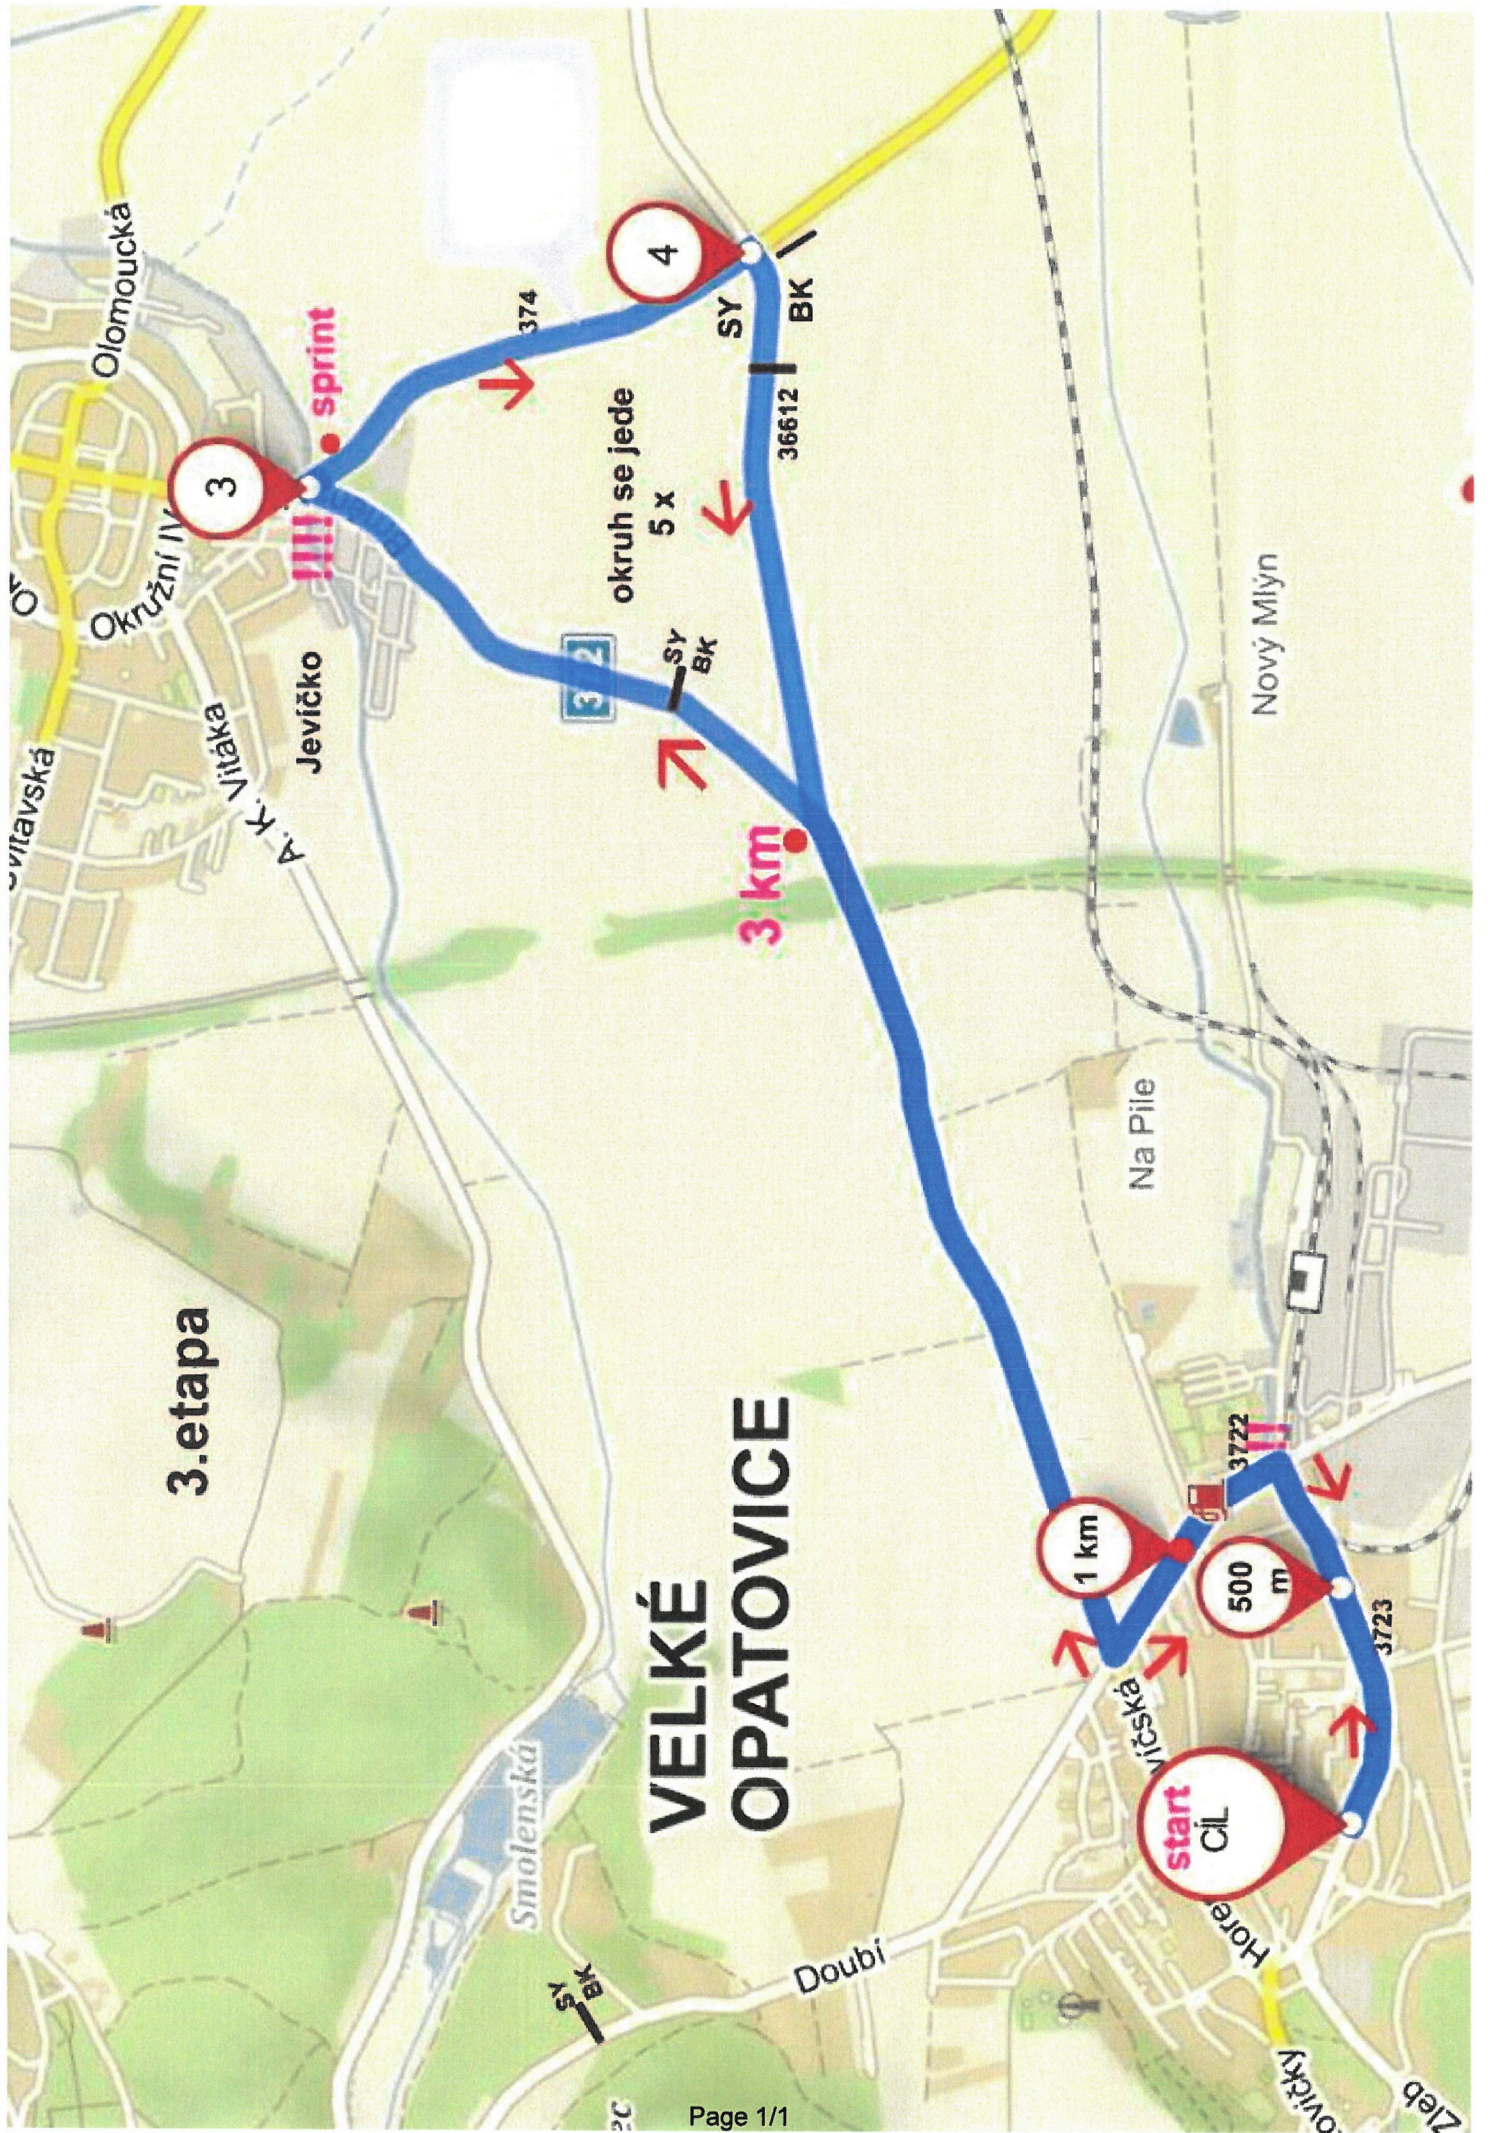

JEVIČKO

Závod míru nejmladších

1. etapa trasa objížďek

uzavírka Svitavská ul.

Dopravní značení

8,00 - 12,00 hod

- IS 11c 
- B 24a 
- B 1 
- B 2 
- Na Rybníku 
- IP 10a 
- A 22 
- E 13  cyklistický závod
- Pořadatel
- IP 22 

2. etapa

- IS - 11c** značení objížd'ky
- E13** - CYKLISTICKÝ ZÁVOD
- B1** - zákaz vjezdu všech vozidel
- IS 11a** Nový Dvůr
- Z2** Zábрана pro označení uzavírky

**Trasa objížděk 3. etapa
ZMN - uzavřený úsek
9,00- 10:30hod**

4. ETAPA ZMN

**Časovka Jednotlivců
5. etapa ZMN Jevíčko**

LEGENDA DZ:

-  IP22
-  IS11a
-  B1
-  IP10a
-  E3a
-  E13
-  IS11c
-  Policie ČR
-  Pořadatel

-  uzavřená trasa
-  objízdňá trasa