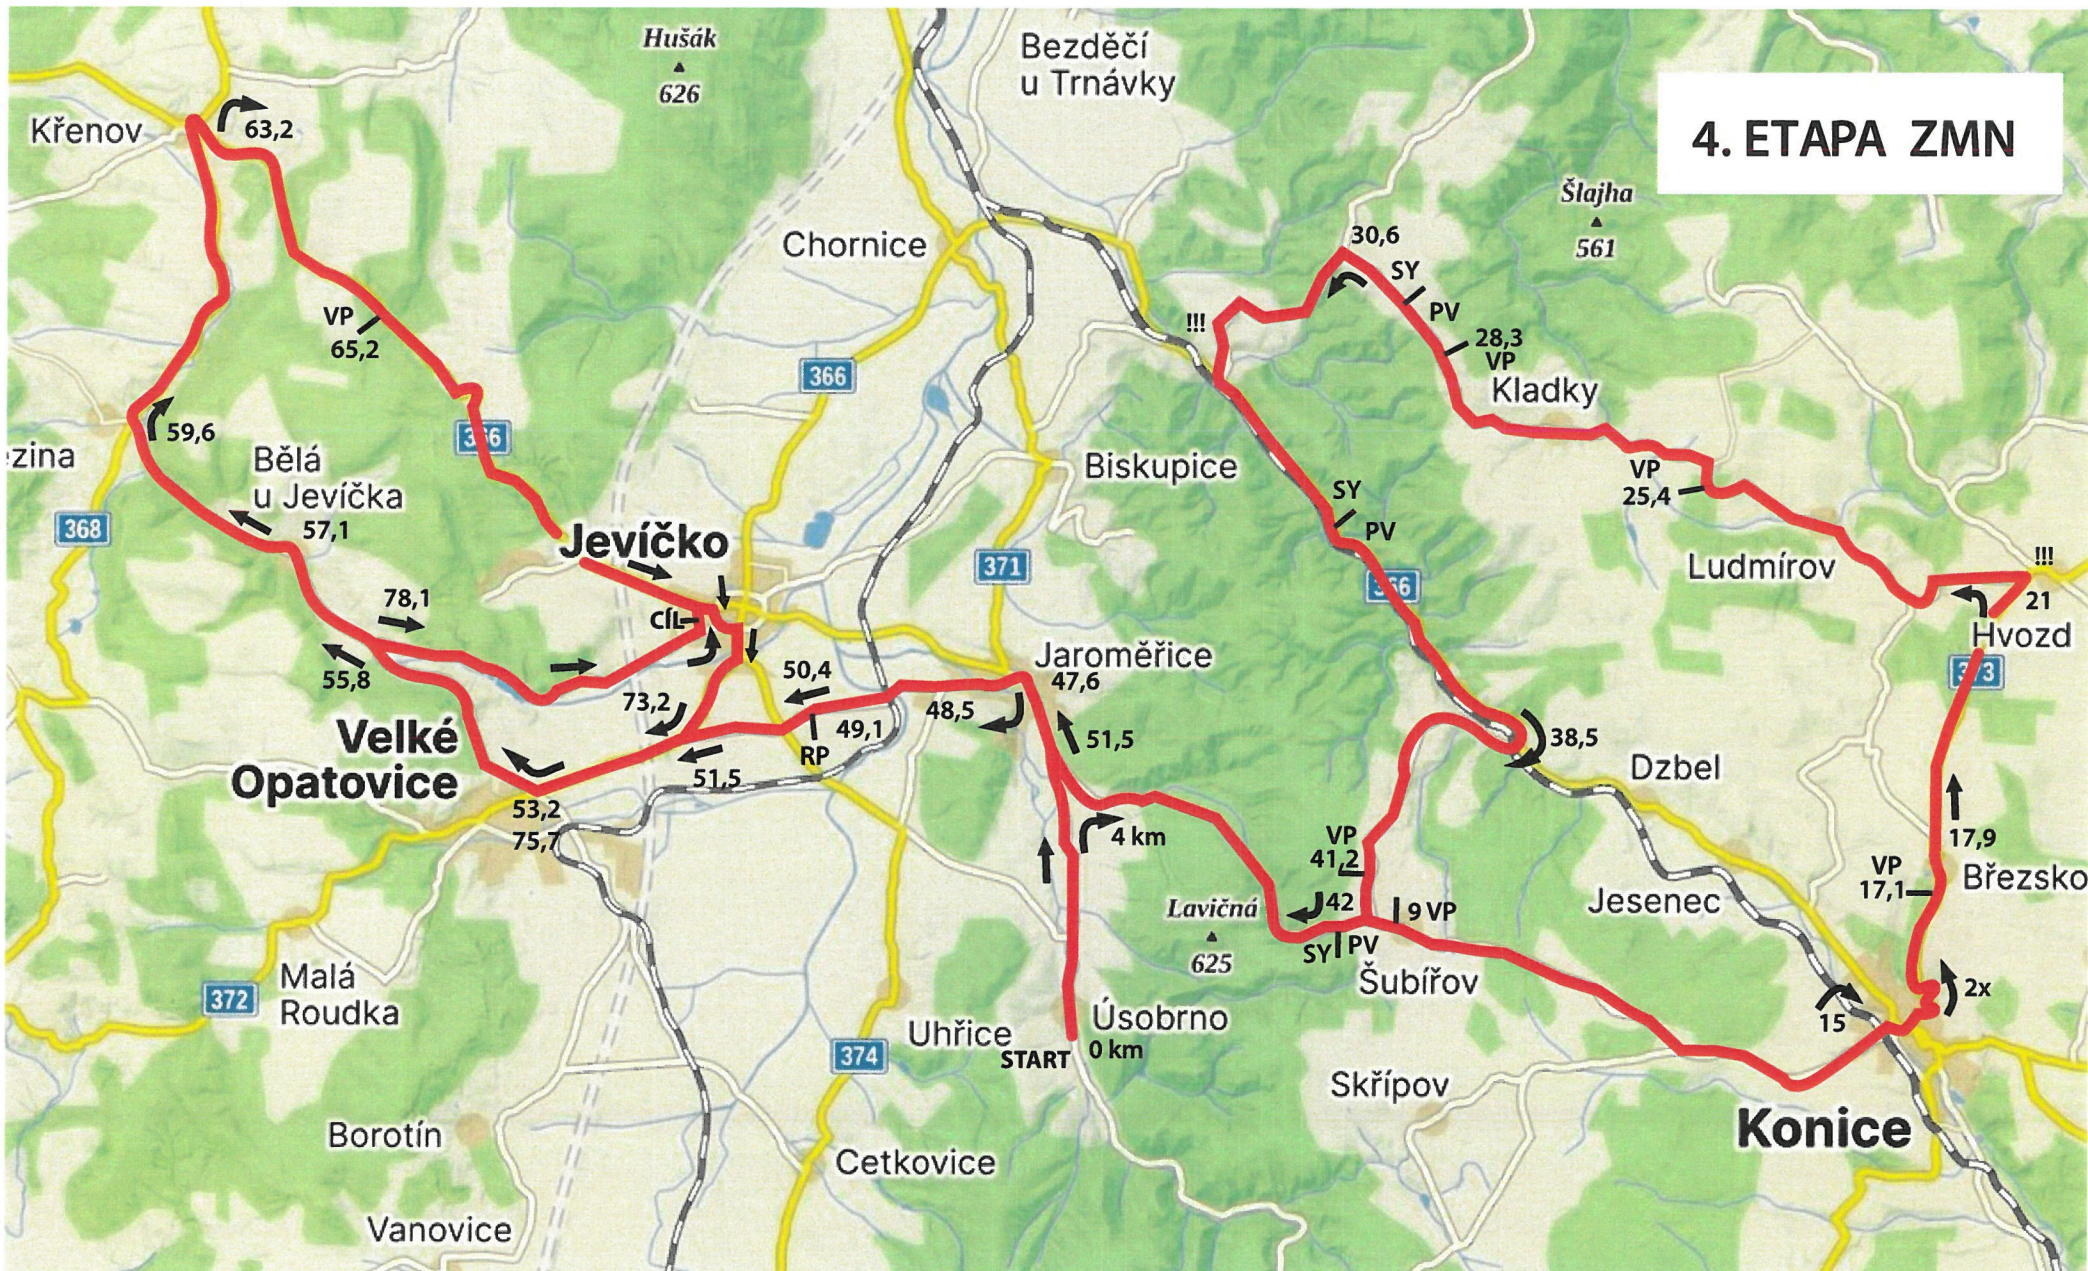

JEVIČKO

Závod míru nejmladších

1. etapa trasa objížďek

uzavírka Svitavská ul.

Dopravní značení

8,00 - 12,00 hod

- IS 11c 
- B 24a 
- B 1 
- B 2 
- Na Rybníku 
- IP 10a 
- A 22 
- E 13  cyklistický závod
- Pořadatel
- IP 22 

2. etapa

- IS - 11c** značení objížd'ky
- E13** - CYKLISTICKÝ ZÁVOD
- B1** - zákaz vjezdu všech vozidel
- IS 11a** Nový Dvůr
- Z2** Zábрана pro označení uzavírky

**Trasa objížděk 3. etapa
ZMN - uzavřený úsek
9,00- 10:30hod**

4. ETAPA ZMN

**Časovka Jednotlivců
5. etapa ZMN Jevíčko**

LEGENDA DZ:

-  IP22
-  IS11a
-  B1
-  IP10a
-  E3a
-  E13
-  IS11c
-  Policie ČR
-  Pořadatel

-  uzavřená trasa
-  objízdňá trasa